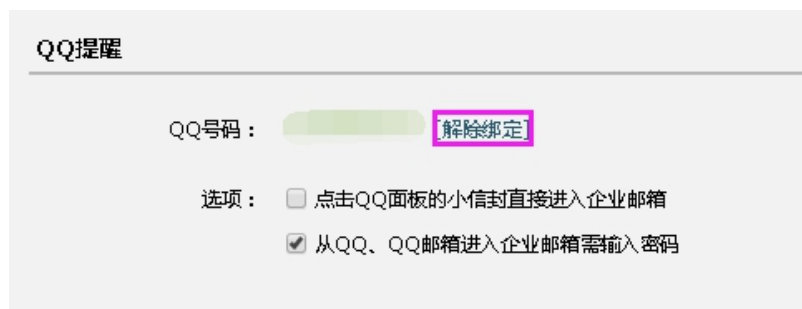

### (1) 打开设置界面。

通过“设置”-“提醒服务”-“QQ 绑定”依次进入，打开 QQ 绑定界面。

### (2) 进行QQ绑定。

在 QQ 绑定界面，通过手机 QQ 扫码绑定，或者通过输入 QQ 帐号密码登录绑定。

在绑定的同时，请注意相关设置：

(1) 勾选“点 QQ 面板的小信封直接进入企业邮箱”，则默认进新邮箱，否则仍会进入 QQ 邮箱。

(2) 还可以选择“从 QQ、QQ 邮箱进入新邮箱需要输入密码”。

(3) 解除 QQ 绑定。

在邮箱“提醒服务”的“QQ 提醒”界面，点击“解除绑定”即可解除邮箱与 QQ 的绑定关系。