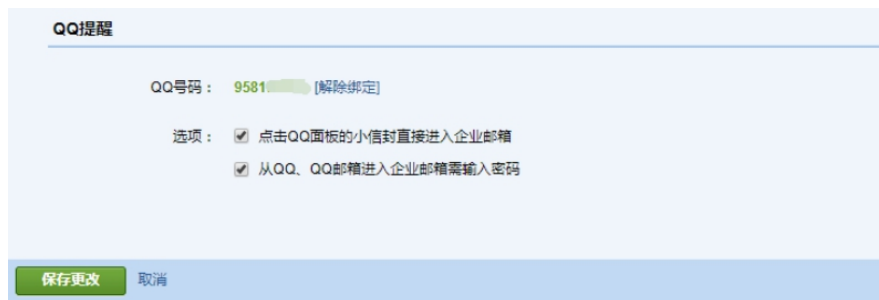

### (1) 打开设置界面。

通过“设置”-“提醒服务”-“QQ 绑定”依次进入，打开 QQ 绑定界面。

### (2) 进行QQ绑定。

在 QQ 绑定界面，通过手机 QQ 扫码绑定，或者通过输入 QQ 帐号密码登录绑定。

在绑定的同时，请注意相关设置：

(1) 勾选“点 QQ 面板的小信封直接进入企业邮箱”，则默认进新邮箱，否则仍会进入 QQ 邮箱。

(2) 还可以选择“从 QQ、QQ 邮箱进入新邮箱需要输入密码”。

(3) 解除 QQ 绑定。

在邮箱“提醒服务”的“QQ 提醒”界面，点击“解除绑定”即可解除邮箱与 QQ 的绑定关系。