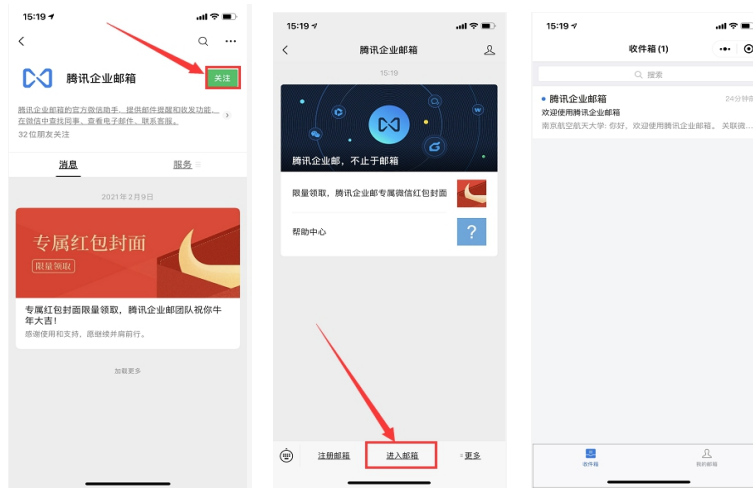

## (一) 新邮箱绑定微信

(1) 打开设置界面。

点击邮箱左上角“微信绑定”，点击“绑定微信”，跳转到二维码页面，进行绑定。

(2) 进行微信绑定。

在微信绑定界面，通过手机微信扫一扫绑定微信。

(3) 微信进入邮箱。

打开微信，找到“腾讯企业邮箱”点击关注，在界面的下端点击“进入邮箱”，打开邮箱界面，查看邮箱收发情况。